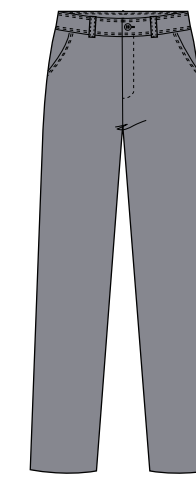

Coupe cintrée

Haut

3161
32\$

3161
32\$

5401
57\$

Bas

6109
43\$

2250
53\$