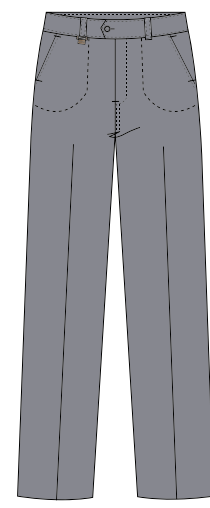

2022-2023

Collection
d'uniforme scolaire

Collège Villa Maria

Coupe droite

Haut

5013
58\$

4510
35\$

3136
32\$

3117
35\$

5433
58\$

3420
35\$

Bas

2118
53\$

2105
50\$

2104/2107
53\$

6102
43\$

Coupe cintrée

Haut

3161
32\$

3161
32\$

5401
57\$

Bas

6109
43\$

2250
53\$