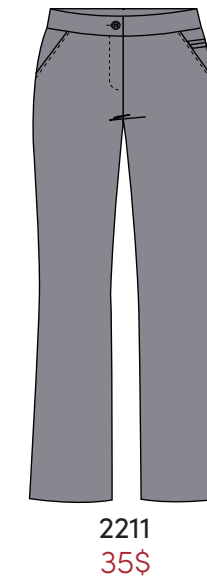

Coupe cintrée

Haut

3161
32\$

3161
32\$

5401
57\$

Bas

6109
43\$

2250
53\$

2204
53\$

6010
14\$

1209Z
76\$

*Les prix sont sujets à changement sans préavis

Éducation physique

Haut

Divers Spécialités

Bas

Accessoires

LIQUIDATIONS

*Les prix sont sujets à changement sans préavis

Catalogue souliers

2022-
2023

Souliers filles et femmes

Grandeurs disponibles:

Fille: 28 à 38

Garçon: 28 à 40

Homme: 34 à 46

Semelles
amovibles

Maniqui

9178 Jeremy
116-132\$

Maniqui

9179 Vasco
116-132\$

Maniqui